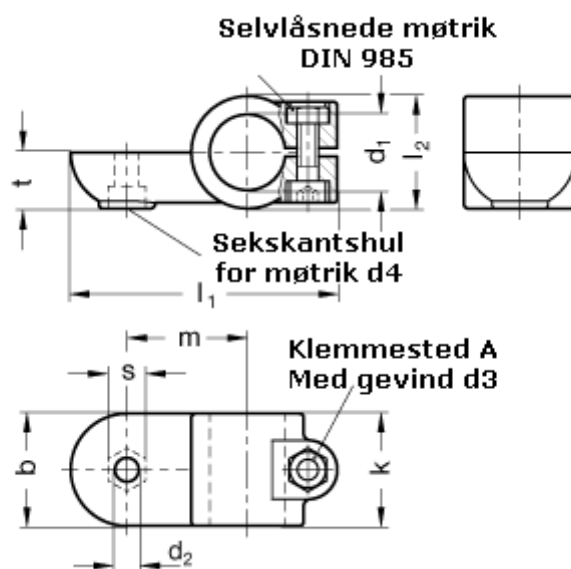

Varenummer: 20278B45OZ2SW  
Beskrivelse: E+G laskeforbindelse  
GN278-B45-OZ-2-SW

## Mål

b = 65	m = 70
d1 = B45	s = 17.0
d2 = 10.5	t = 32.5
d3 = M10	
d4 = M10	
k = 65	
l1 = 148	
l2 = 65	